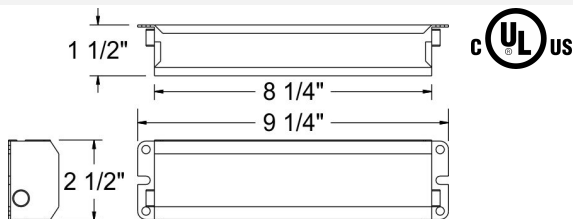

**Packaging Info:**

Std Pkg	1
Weight	11

**Line Drawings:**

**Catalog#: BAL650C-2PIN**  
**EMERG. BALLAST 650 LUMENS RECESS 2-PIN**

<b>Category</b>	Line Voltage
<b>Page</b>	<a href="#">F23</a> / <a href="#">H38</a>
<b>Barcode</b>	6-15624-87263-8