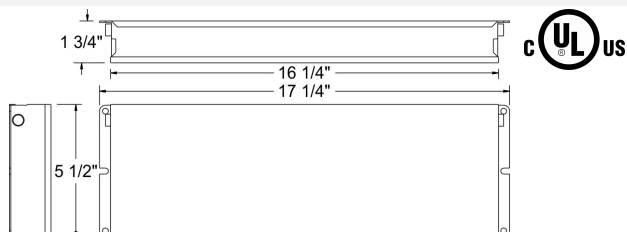

**Packaging Info:**

Std Pkg	1
Weight	54

**Line Drawings:**

**Catalog#: BAL50HPSKIT**  
**50W-HPS BALLAST KIT**

<b>Category</b>	Line Voltage
<b>Page</b>	<a href="#">H40</a>
<b>Barcode</b>	6-15624-37581-8

**Description:**