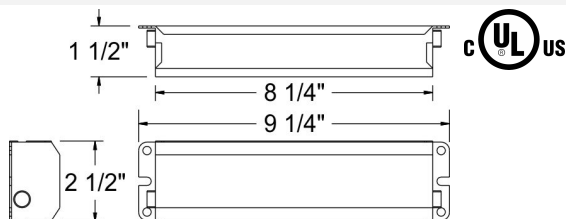

**Packaging Info:**

Std Pkg	1
Weight	19

**Line Drawings:**

**Catalog#: BAL650C-4PIN**  
**EMERG. BALLAST 650 LUMENS RECESS 4-PIN**

<b>Category</b>	Line Voltage
<b>Page</b>	<a href="#">F23</a> / <a href="#">H38</a>
<b>Barcode</b>	6-15624-87318-5