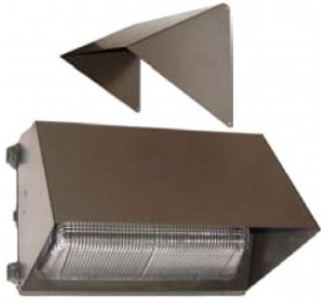

**Page**

[H22](#)

**Description:**

Optional Wire Gaurd for [HWP2](#)

**Specifications:**

Material

Stainless Steel

Cat. No.	UPC
WG-2	615624374972