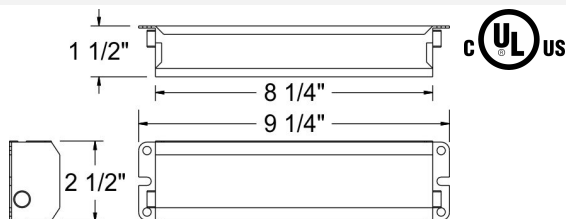

**Packaging Info:**

Std Pkg	1
Weight	20.5

**Line Drawings:**

**Catalog#: BAL700**  
**EMERG. BALLAST 700 LUMENS**

<b>Category</b>	Line Voltage
<b>Page</b>	<a href="#">F24</a> / <a href="#">H39</a>
<b>Barcode</b>	6-15624-87265-2