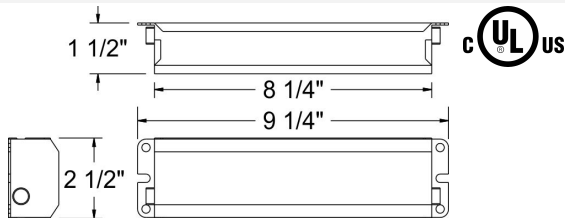

**Packaging Info:**

Std Pkg	1
Weight	13

**Line Drawings:**

**Catalog#: BAL1400**  
**EMERG. BALLAST 1400 LUMENS**

<b>Category</b>	Line Voltage
<b>Page</b>	<a href="#">F24</a> / <a href="#">H39</a>
<b>Barcode</b>	6-15624-87266-9