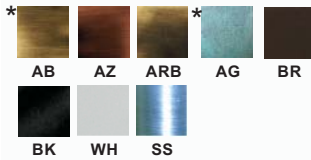

B700C FINISHES

B700C-WH
White