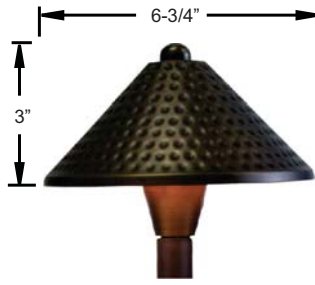

**ORDERING GUIDE**

- Sample Cat. No.:
1. Stem: **B18S-AB**
  2. Lamp Shade Style: **B182C-AB**

*Order stem & shade separately*

**B18S**  
Stem Only

**B181C**  
Shade Only

**B182C**  
Shade Only

**B183C**  
Shade Only