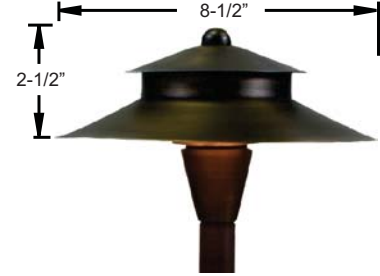

**ORDERING GUIDE**

- Sample Cat. No.:
1. Stem: **B18S-AB**
  2. Lamp Shade Style: **B182C-AB**

*Order stem & shade separately*

**B18S**  
Stem Only

**B181C**  
Shade Only

**B182C**  
Shade Only

**B183C**  
Shade Only