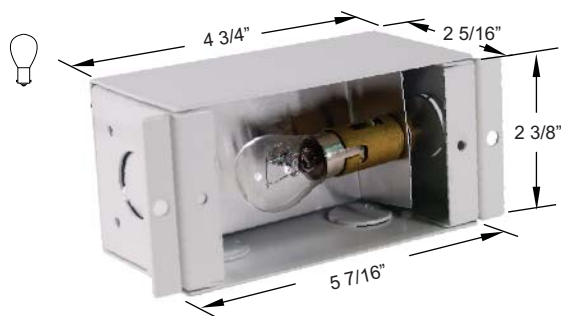

### B601C FINISHES

**B601C-BK**  
Black

**B601C-NB**  
Natural Brass

**B601C-BR**  
Bronze

*Order housing & coverplate separately*