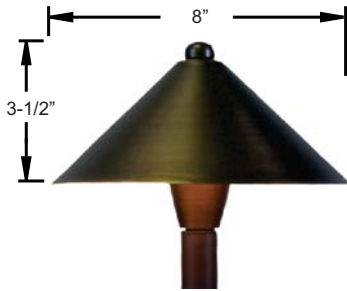

B184C
Shade Only