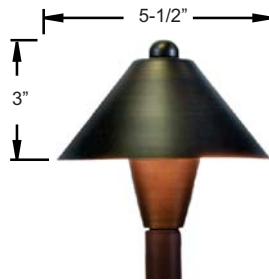

B185C
Shade Only